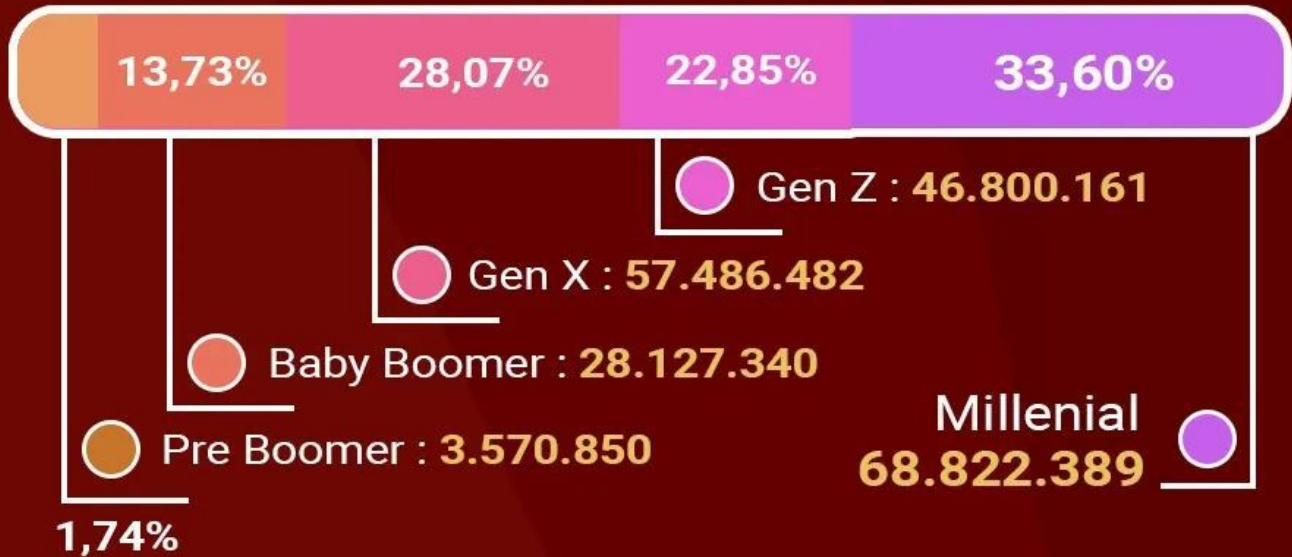

DOMINASI PEMILIH PEMILU 2024

Generasi