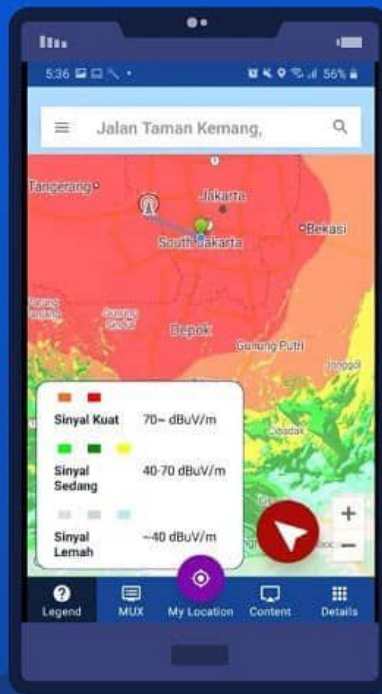

# Cek Sinyal TV Digital di Daerahmu Ya!

Siaran televisi digital dilakukan secara bertahap. **SOHIB** bisa cek status siaran per wilayah dan cek jangkauan siaran

Cek melalui

[siarandigital.kominfo.go.id](http://siarandigital.kominfo.go.id)

# Cek Sinyal TV Digital di Daerahmu

1 Unduh aplikasi **sinyalTVdigital** di Google Play Store/Apple App Store

2 Setelah terpasang, buka aplikasinya

3 Aplikasi akan meminta izin akses lokasi

Pilih izinkan

4 Aplikasi akan menampilkan peta sesuai lokasi

5 Di bagian kiri bawah terdapat map legend yang menunjukkan kekuatan sinyal TV digital

 Sinyal kuat

 Sinyal sedang

 Sinyal lemah

6 Cek pada peta warna apa yang muncul

7 Peta akan memperlihatkan titik lokasi dan menghubungkannya dengan **transmisi terdekat**