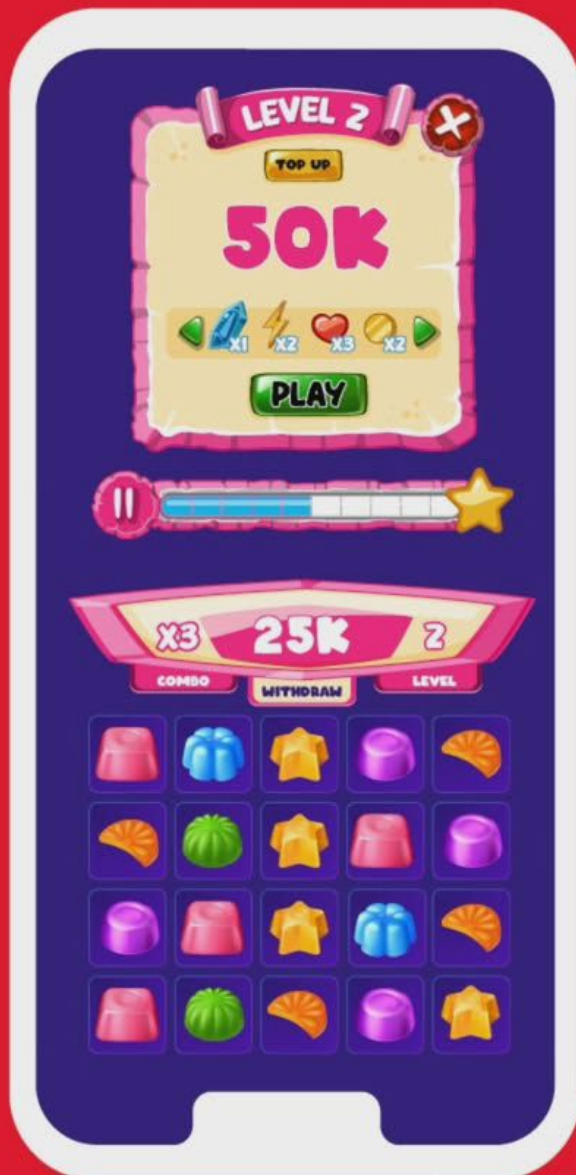

Kenali, Judi *Online* Berkedok Gim

Cara mudah menentukan sebuah gim dikategorikan judi *online* atau bukan, yakni dengan melihat **apakah ada uang atau barang senilai uang yang dipertaruhkan di dalamnya.**

Ciri Judi berkedok *Game Online*

Tampilan mirip
game online

Ada fitur perjudian
terselubung seperti
halnya taruhan

Tidak ada
regulasi/lisensi

Penawaran hadiah
menggiurkan

Pembayaran dan penarikan
hadiah dengan uang
sungguhan