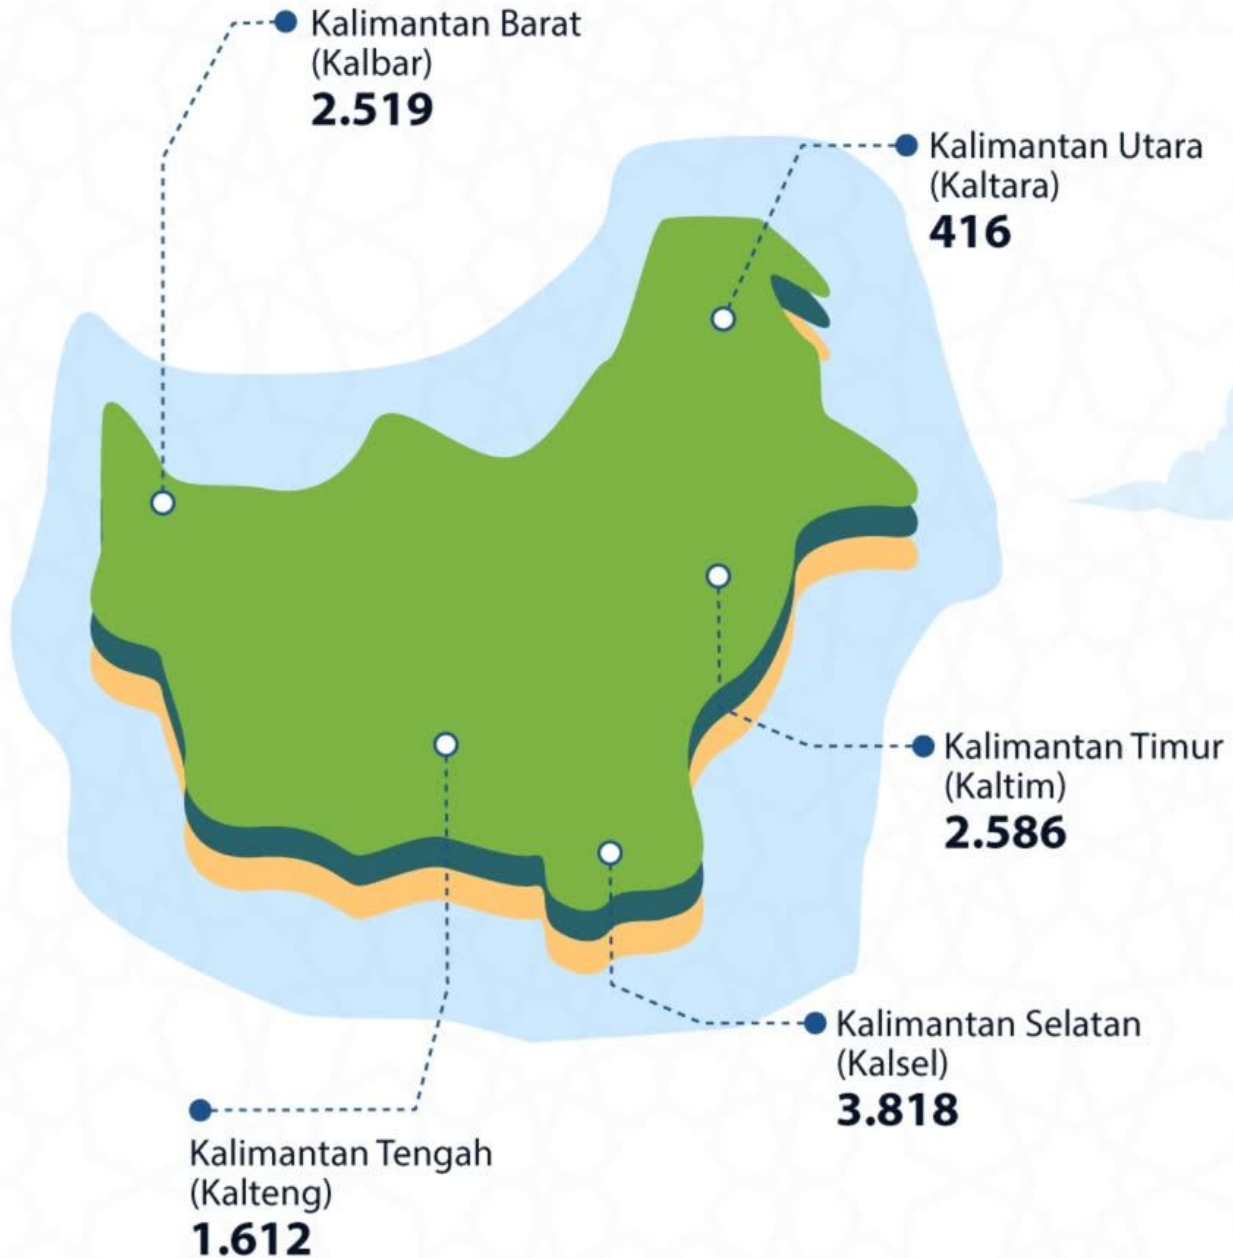

Mau Daftar Haji Tahun Ini? Cek Dulu Yuk Kuotanya!

Sebagai upaya pemerataan dan transparansi, Kementerian Agama telah menetapkan pembagian kuota haji reguler per provinsi.

Kuota Haji Reguler Berdasarkan Provinsi Tahun 2025/1446 H

**Alokasi kuota ini mempertimbangkan jumlah penduduk Muslim di setiap wilayah, kebutuhan jamaah, serta prioritas khusus yang telah ditetapkan.*