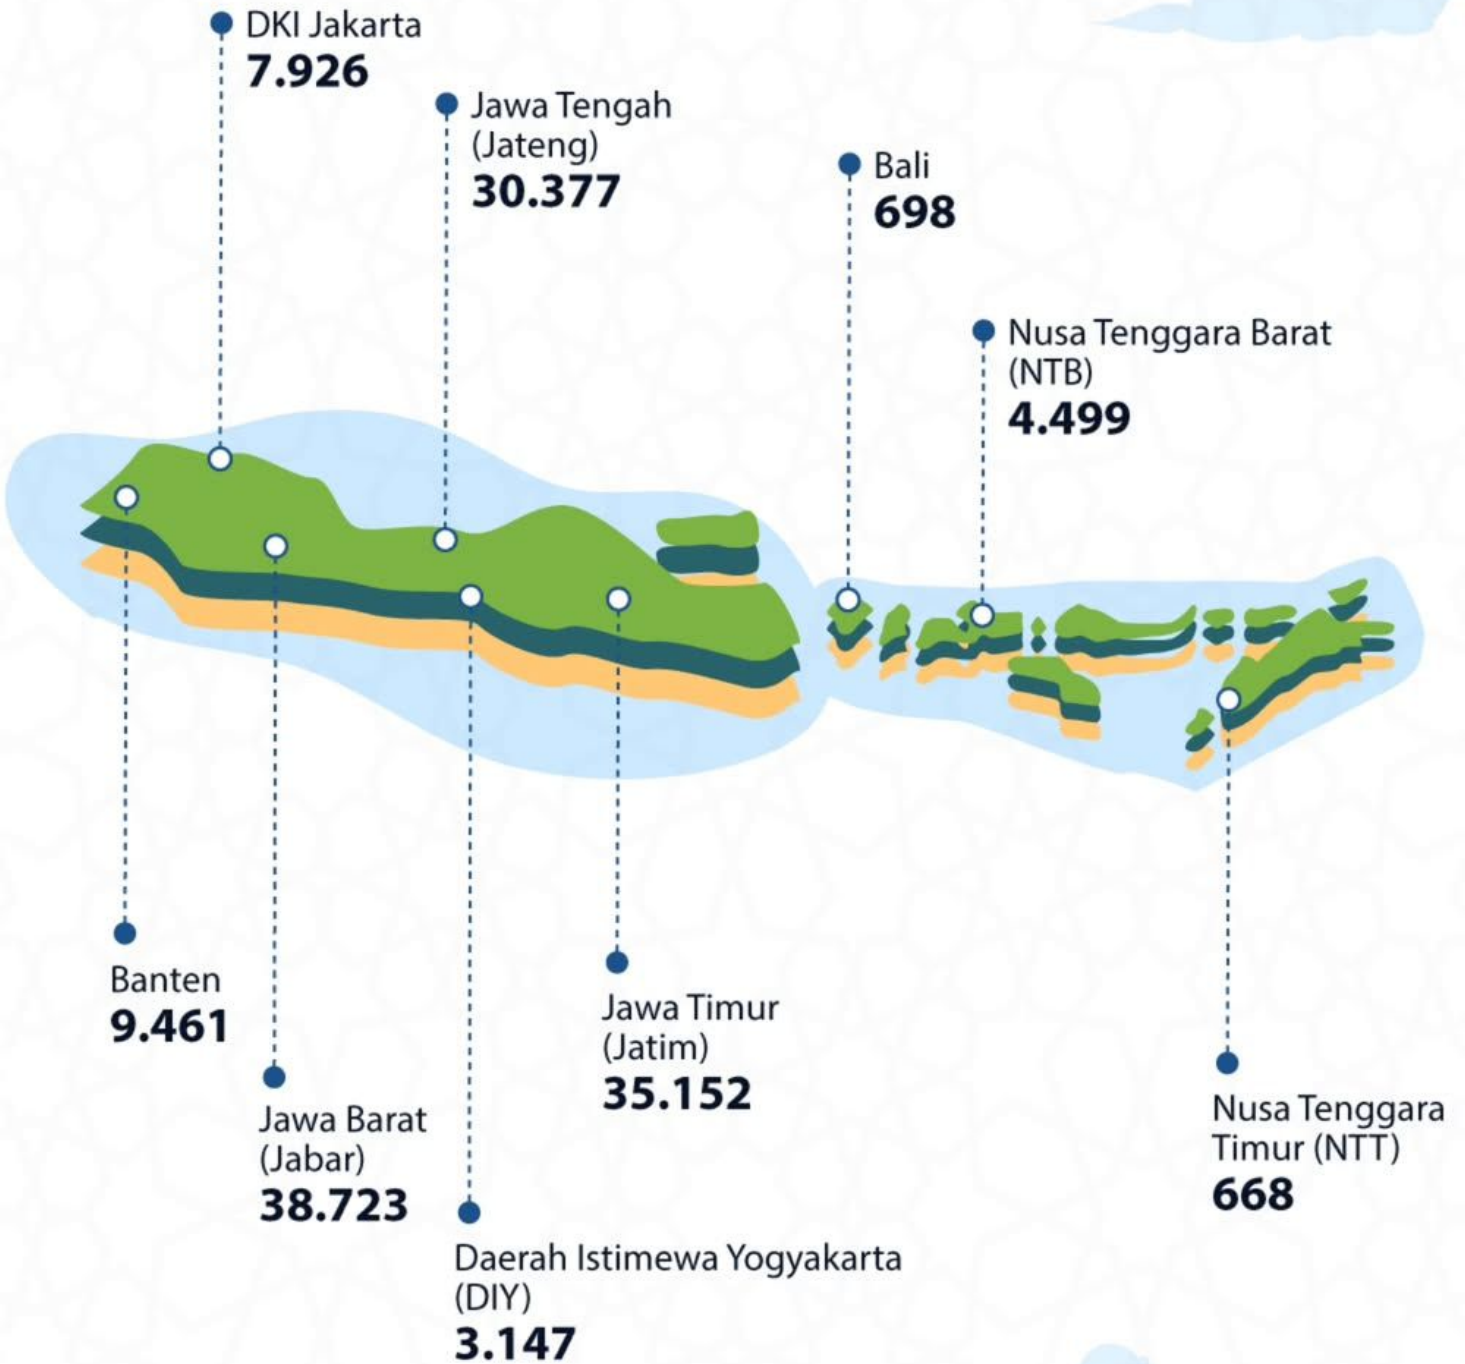

Mau Daftar Haji Tahun Ini? Cek Dulu Yuk Kuotanya!

Sebagai upaya pemerataan dan transparansi, Kementerian Agama telah menetapkan pembagian kuota haji reguler per provinsi.

Kuota Haji Reguler Berdasarkan Provinsi Tahun 2025/1446 H

**Alokasi kuota ini mempertimbangkan jumlah penduduk Muslim di setiap wilayah, kebutuhan jamaah, serta prioritas khusus yang telah ditetapkan.*