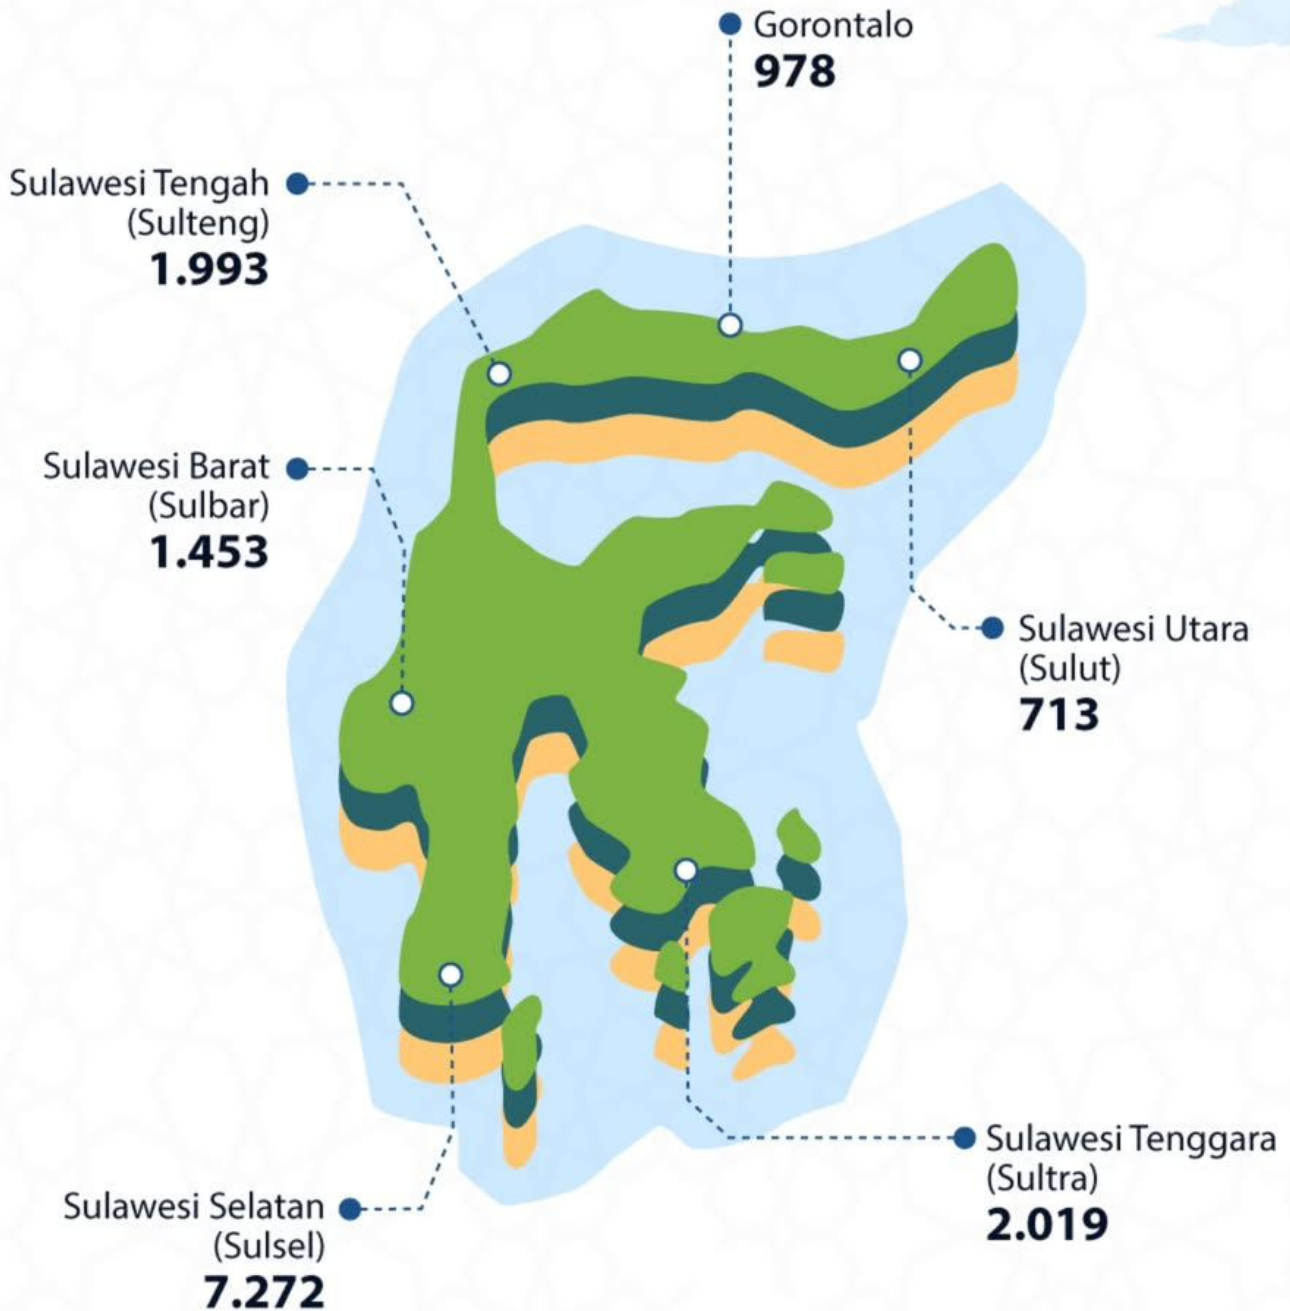

Mau Daftar Haji Tahun Ini? Cek Dulu Yuk Kuotanya!

Sebagai upaya pemerataan dan transparansi, Kementerian Agama telah menetapkan pembagian kuota haji reguler per provinsi.

Kuota Haji Reguler Berdasarkan Provinsi Tahun 2025/1446 H

**Alokasi kuota ini mempertimbangkan jumlah penduduk Muslim di setiap wilayah, kebutuhan jamaah, serta prioritas khusus yang telah ditetapkan.*