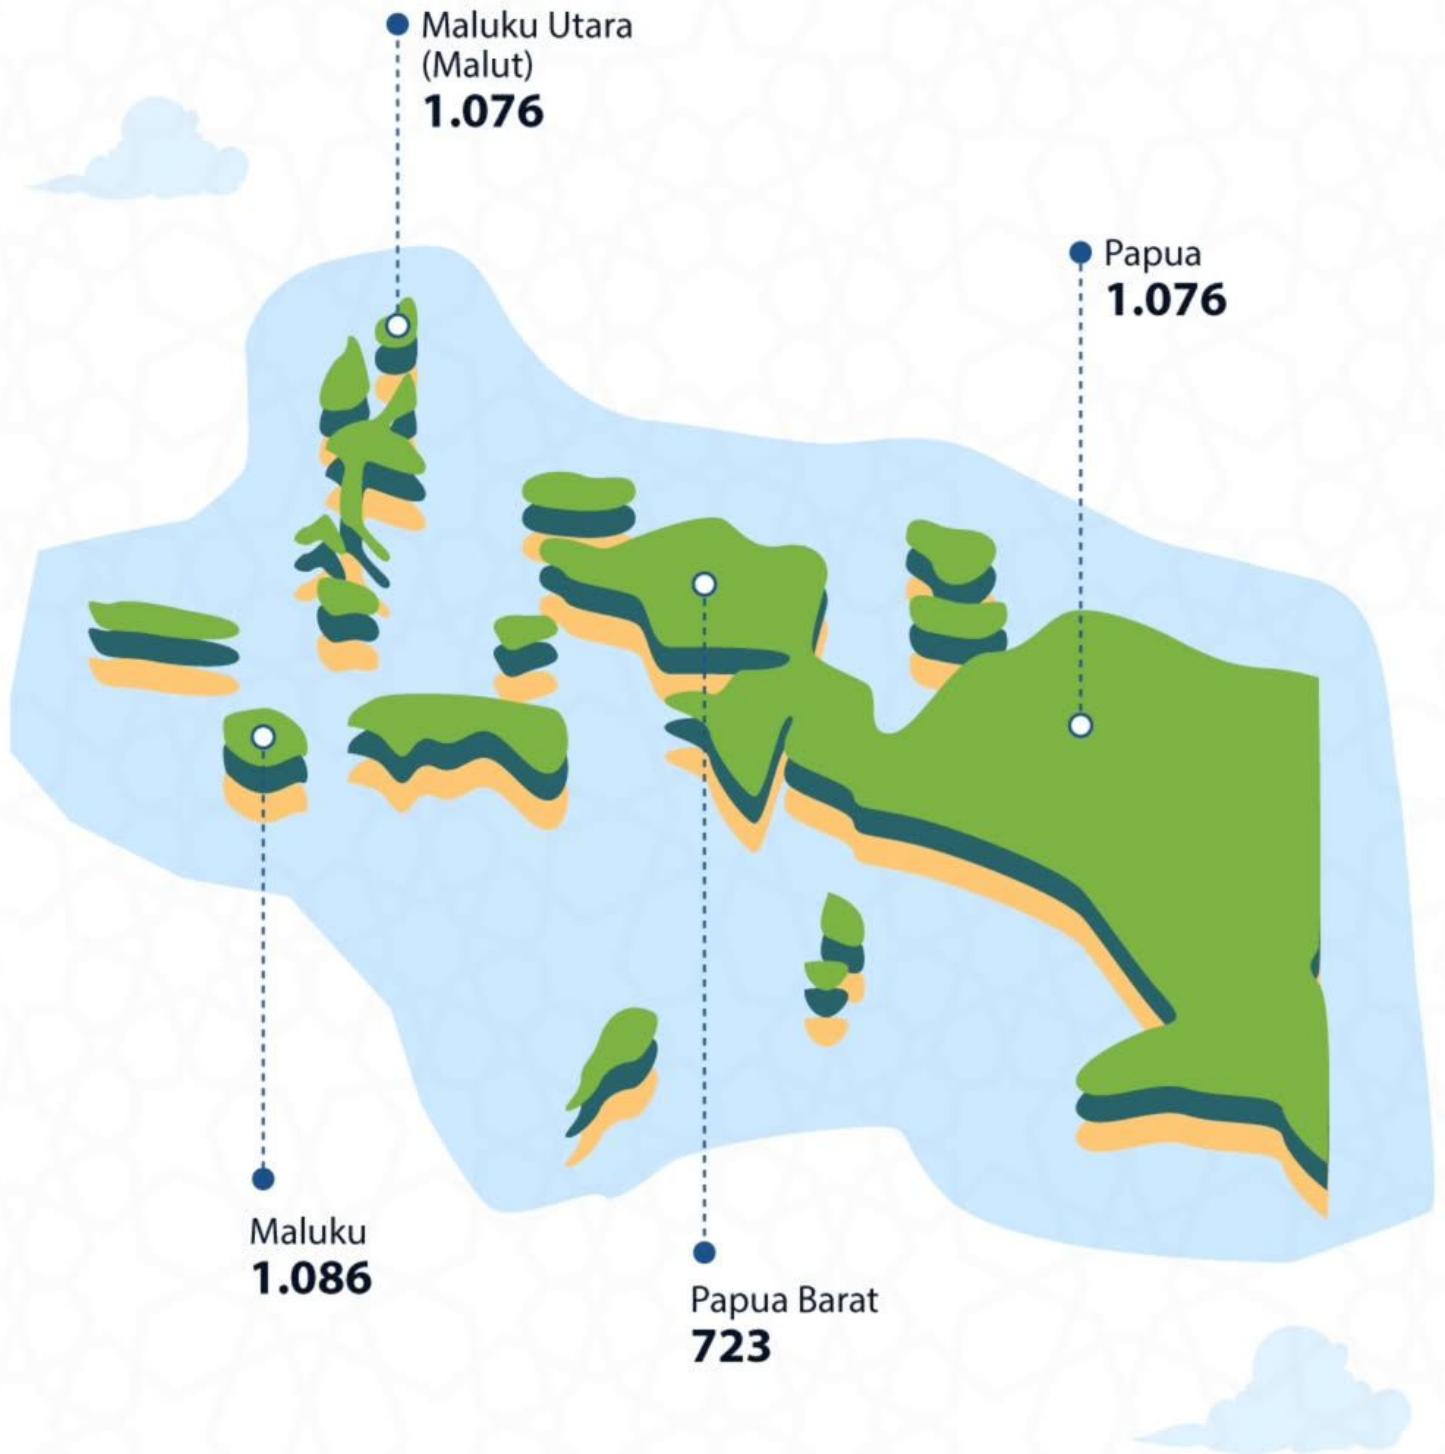

Mau Daftar Haji Tahun Ini? Cek Dulu Yuk Kuotanya!

Sebagai upaya pemerataan dan transparansi, Kementerian Agama telah menetapkan pembagian kuota haji reguler per provinsi.

Kuota Haji Reguler Berdasarkan Provinsi Tahun 2025/1446 H

**Alokasi kuota ini mempertimbangkan jumlah penduduk Muslim di setiap wilayah, kebutuhan jamaah, serta prioritas khusus yang telah ditetapkan.*