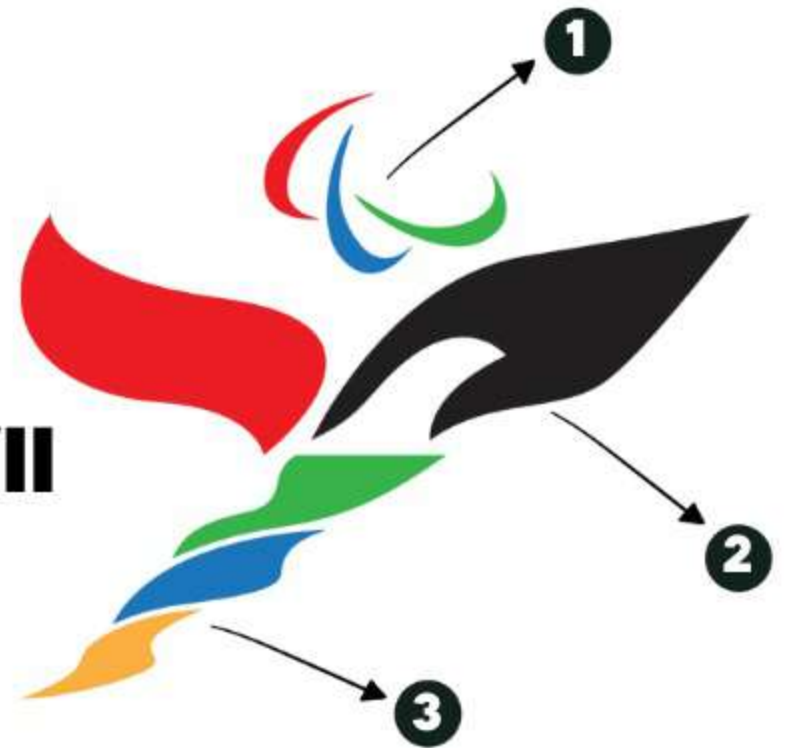

Logo PEPARNAS XVII